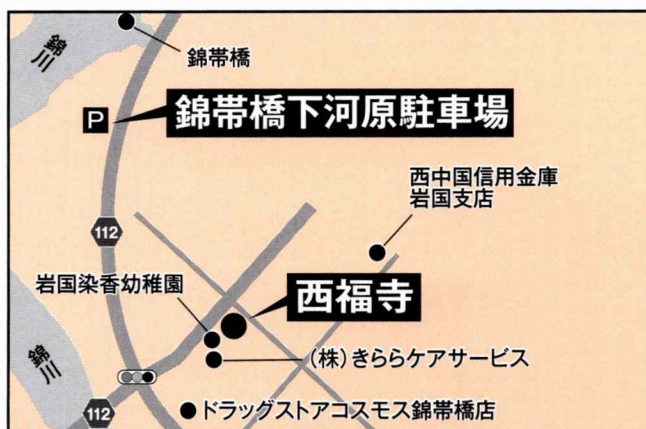

・特別講師

【午後】

・石丸 涼道
(防府組 万巧寺)

・青山 秀研
(大津東組 徳照寺)

・原田 英真
(豊浦組 専徳寺)

・特別講師

期日

10月24日(火)

10:00~15:30

会所

岩国組 西福寺

岩国市岩国2丁目6-32 Tel.0827-41-0534

出講者

【午前】

・金安 一樹
(華松組 安楽寺)

・藤本 好樹
(宇部小野田組 三徳寺)